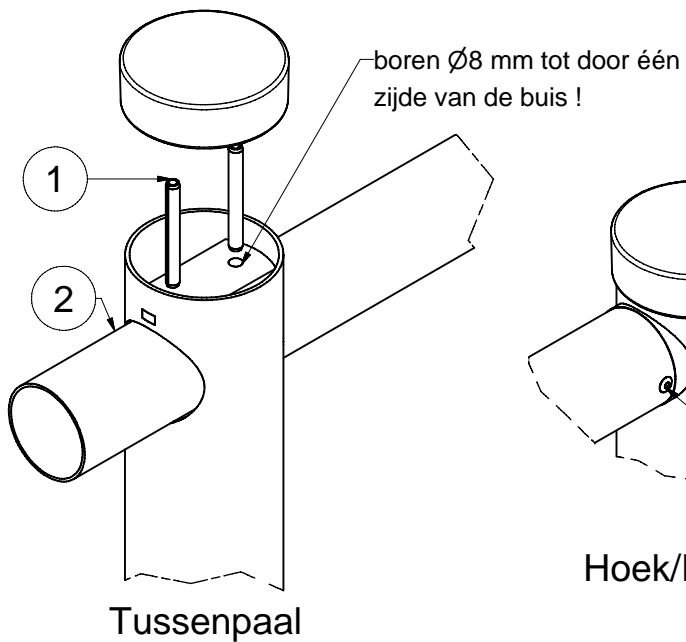

Hoek/Eindpaal

ITEM	PART NUMBER
1	spbus870v
2	bs60175450v
3	kap89u
4	koppstukbs8960
5	schrtox835pd
6	hepbar89v
7	popn512r
8	stdbar89v
9	betonijzer12200

HERAS

DESIGNED BY: Barrière hekwerk o89
 J Ruigrok
 DATE: 3-9-2008
 Barriere