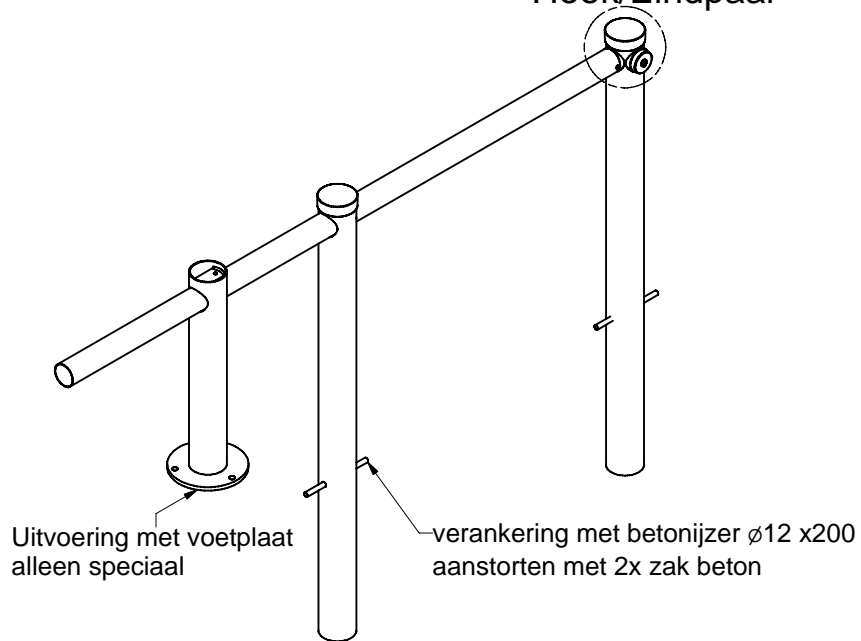

Hoek/Eindpaal

ITEM	PART NUMBER
1	spbus870v
2	bs60175450v
3	kap89u
4	koppstukbs8960
5	schrtox835pd
6	hepbar89v
7	popn512r
8	stdbar89v
9	betonijzer12200

HERAS

DESIGNED BY: Barrière hekwerk o89
 J Ruigrok
 DATE: 3-9-2008
 Barriere