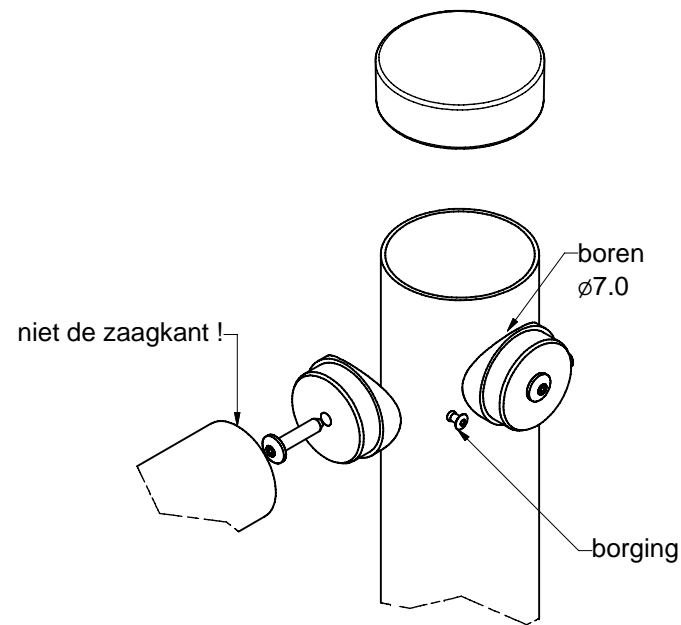

Hoek/Eindpaal

ITEM	PART NUMBER
1	spbus870v
2	bs60175450v
3	kap89u
4	koppstukbs8960
5	schrtox835pd
6	hepbar89v
7	popn512r
8	stdbar89v
9	betonijzer12200

HERAS

DESIGNED BY: Barrière hekwerk o89
 J Ruigrok
 DATE: 3-9-2008
 Barriere