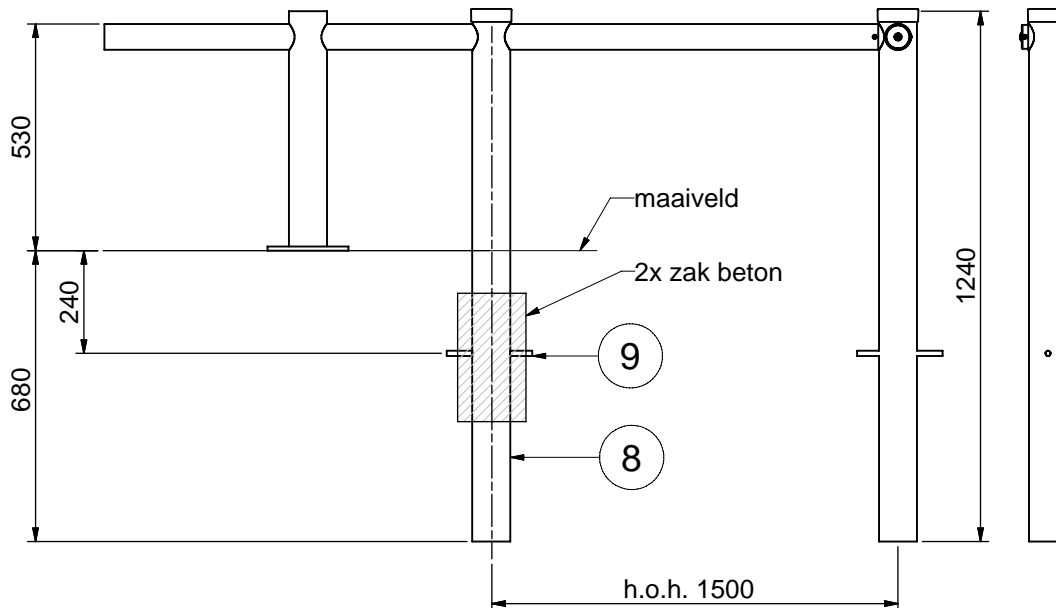

Hoek/Eindpaal

ITEM	PART NUMBER
1	spbus870v
2	bs60175450v
3	kap89u
4	koppstukbs8960
5	schrtox835pd
6	hepbar89v
7	popn512r
8	stdbar89v
9	betonijzer12200

HERAS

DESIGNED BY: Barrière hekwerk o89
 J Ruigrok
 DATE: 3-9-2008
 Barriere