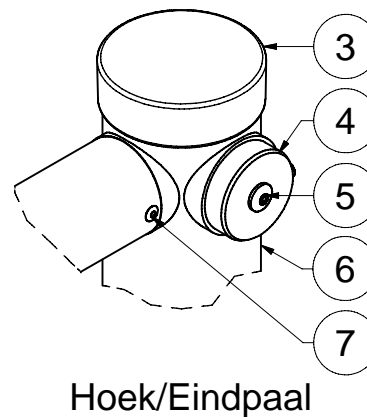

Hoek/Eindpaal

ITEM	PART NUMBER
1	spbus870v
2	bs60175450v
3	kap89u
4	koppstukbs8960
5	schrtox835pd
6	hepbar89v
7	popn512r
8	stdbar89v
9	betonijzer12200

HERAS

DESIGNED BY: Barrière hekwerk o89
 J Ruigrok
 DATE: 3-9-2008
 Barriere