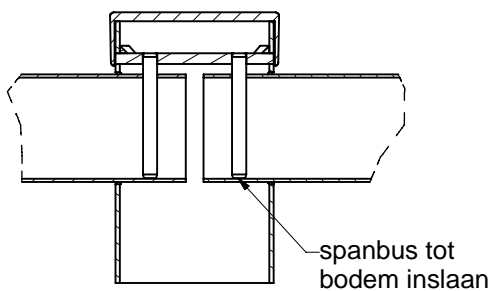

Hoek/Eindpaal

ITEM	PART NUMBER
1	spbus870v
2	bs60175450v
3	kap89u
4	koppstukbs8960
5	schrtox835pd
6	hepbar89v
7	popn512r
8	stdbar89v
9	betonijzer12200

HERAS

DESIGNED BY: Barrière hekwerk o89
 J Ruigrok
 DATE: 3-9-2008
 Barriere