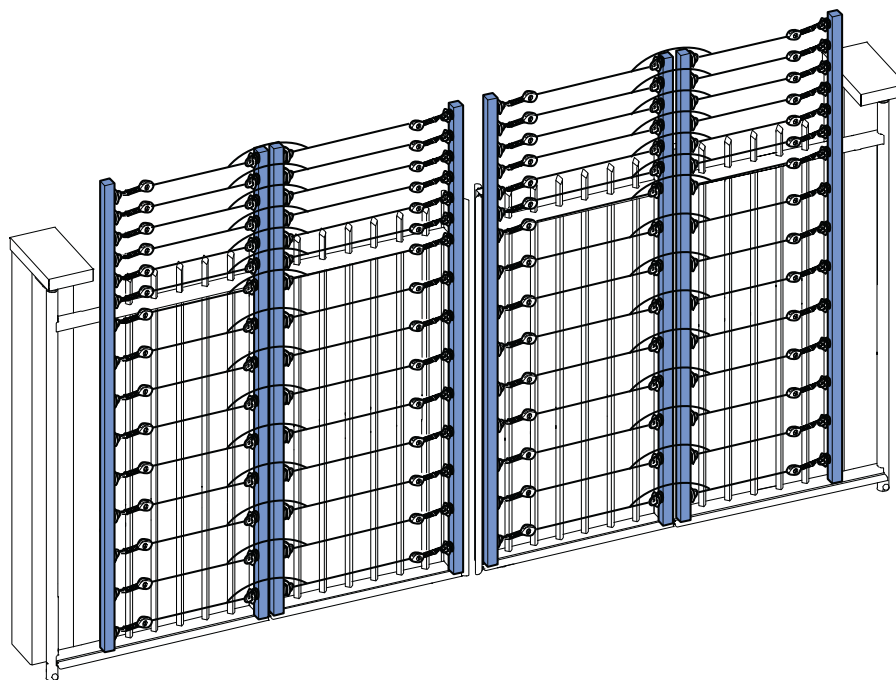

Electric fence

Detectie / Hekwerkdetectie

Electric fence is een elektronisch detectiesysteem om potentiële indringers bij omheinde terreinen te ontmoedigen. Het systeem bestaat uit een raster van draden, horizontaal vanaf de grond tot circa vijftig centimeter boven de hekwerklijn. Het modulaire systeem maakt het mogelijk verschillende zones te combineren tot een perfecte oplossing voor uw hekwerken en poorten.

Doordat de getwijnde draden zijn bevestigd aan de geïsoleerde profielen, blijven ze onder alle weersomstandigheden stevig gespannen staan. De flexibele topping, die ook afzonderlijk kan worden toegepast, weerhoudt indringers ervan over het hek te klimmen.

Het standaardraster heeft hoogspannings- en aardraden. Een optionele 'bipolaire' configuratie heeft alleen hoogspanningsdraden voor een maximaal schokeffect en om sabotage onmogelijk te maken.

- **Effectieve detectie met afschrikfunctie**
- **Robuust en weersbestendig**
- **Schakelen tussen zones en hoog- en laagspanning mogelijk**
- **Beveiliging tegen sabotage**
- **Overklimmen zonder detectie onmogelijk**

Tekeningen

Technische specificaties

Zones	Standaard: 2
Aanbevolen maximale zonelengte	100 – 350 m (17 draden; afhankelijk van het draadmateriaal)
Kleur	Matzwart
Stroomtoevoer	240 VAC
Vermogen	30 W
Maximale energie per zone	2,4 J bij 500 Ohm
Nullastspanning	9000 V
Max. contactbelasting per relais	10 A bij 50 VAC of 10 A bij 30 VDC
Noodstroom accu	12 VDC (7 Ah)
Back-uptijd (circa)	Hoogspanning: 8 uur Laagspanning: 24 uur
Ingangen	Zone 1: aan/uit Zone 2: aan/uit Zone 1: hoog-/laagspanning Zone 2: hoog-/laagspanning Extern alarm
Uitgangen	Alarm zone 1 Alarm zone 2 Algemeen alarm
Afmetingen energizer	400 x 270 x 125 mm
Bedrijfstemperatuur	-10 tot +50 °C
Vochtigheid	<80% niet-condenserend