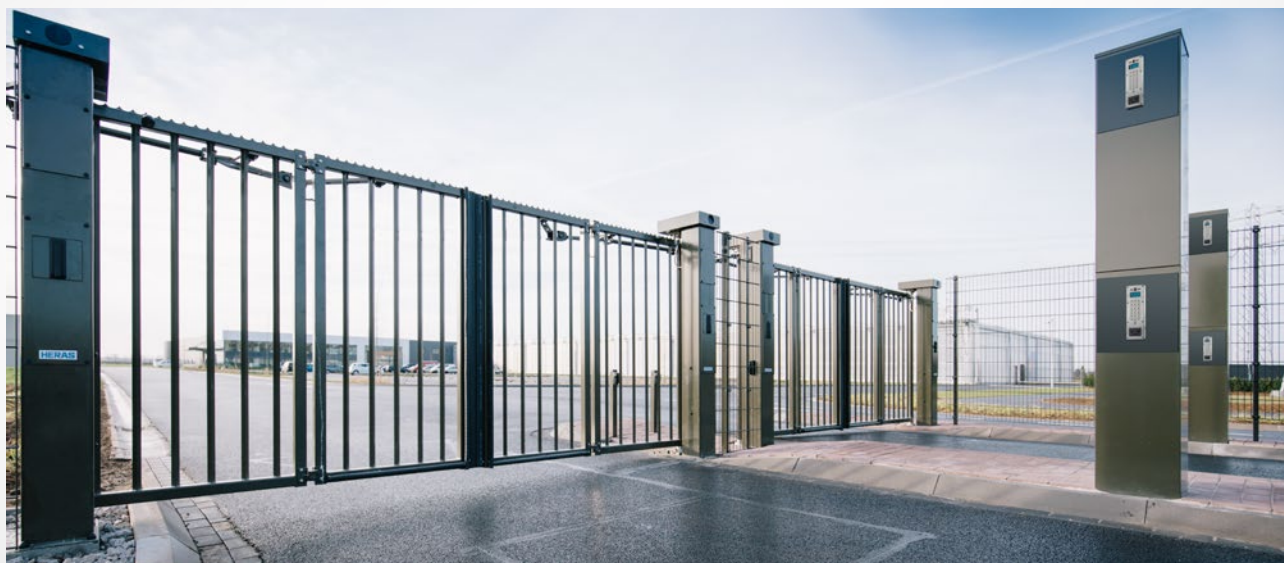

Key switch / sleutelschakelaar

Met een sleutelschakelaar kunt u de poort met een sleutel bedienen. De sleutelschakelaar is standaard geschikt voor een halve euro cilinder.

Afstandsbediening

Open de poort met een druk op de knop. Bij deze optie kunt u, zonder de auto uit te stappen, de poort automatisch openen en gemakkelijk doorrijden. De afstandsbediening is verkrijgbaar tot maximaal 150 stuks.

Tijklok

Middels de digitale tijdklok is het mogelijk de poort of slagboom op gezette tijden te openen en te sluiten. Ook is het mogelijk tussen gezette tijden een toegangsverleningsproduct (zoals een lezer of keypad) actief te maken. De tijdklok past zich automatisch aan de zomer- en wintertijd aan en middels de weekprogramma's kunt u op elke weekdag precies aangeven wanneer het terrein toegankelijk dient te zijn.

Druknop

Met de drukknopschakelaar kan ieder persoon een poort of slagboom eenvoudig openen en sluiten. Deze optie wordt meestal binnen de omheining geplaatst. Op een portaal of in een receptie kantoor.

Detectielus

Een detectielus kan in het wegdek aangebracht worden, voor de poort of slagboom. Zodat de poort of slagboom reageert op de aanwezigheid van een voertuig en automatisch open gaat.

Compact

Een Compact toegangsverleningssysteem is een lezer of keypad en een controller in één behuizing. Compact is daardoor perfect toepasbaar voor poorten, slagbomen of deuren met een lager beveiligingsniveau.