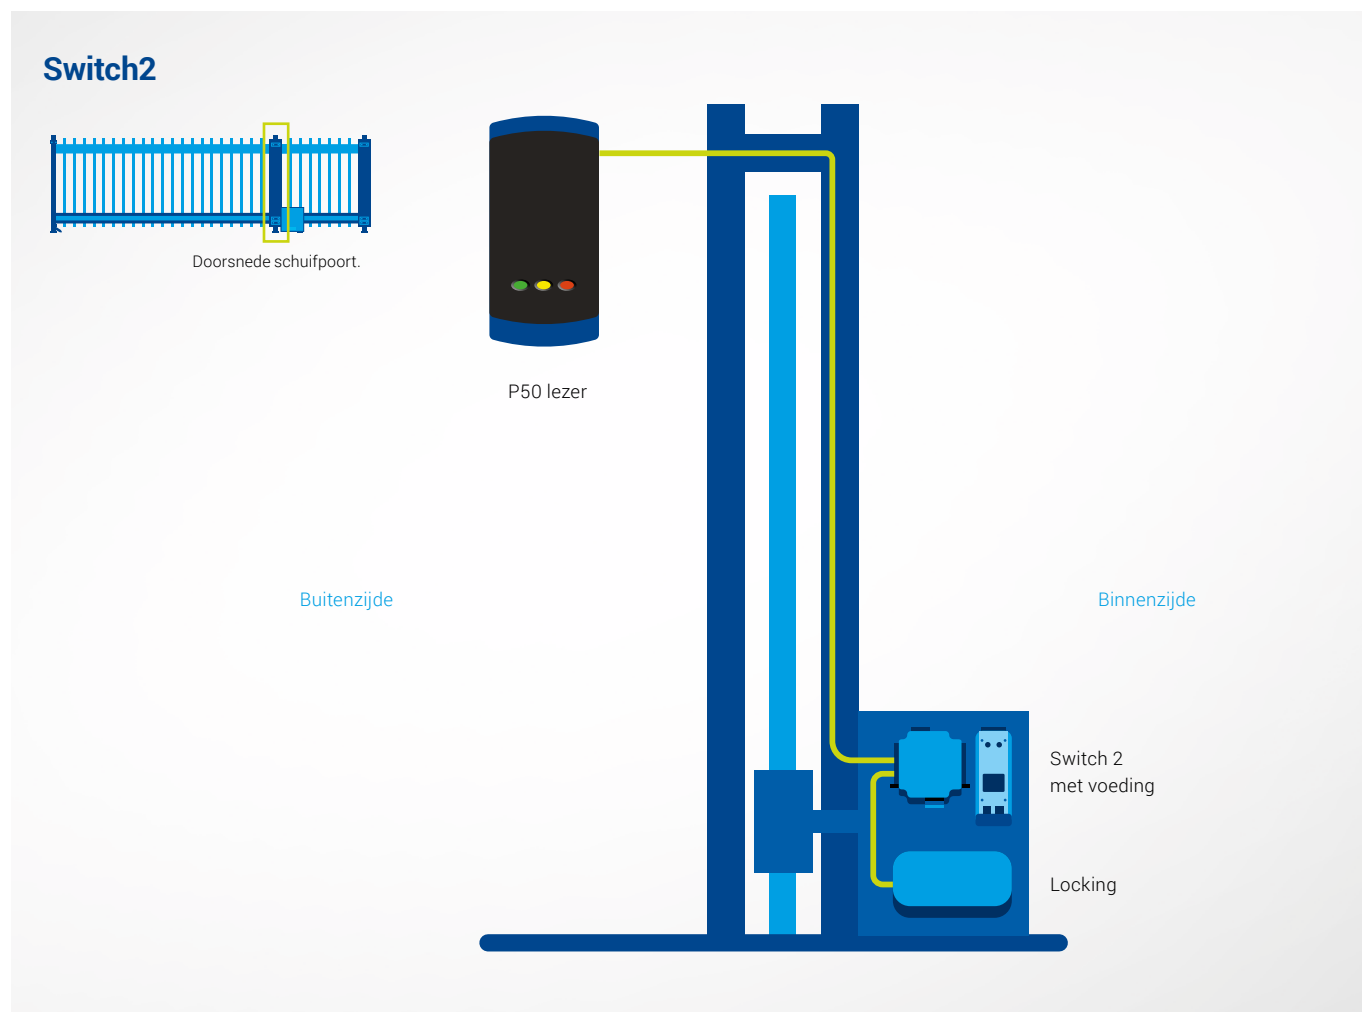

Compact proximity lezer

De Compact Proximity lezer is een toegangsverleningssysteem voor een poort of slagboom. Een kaart of tag wordt gelezen door deze vlakbij de lezer te houden. Zodra een kaart of tag is gelezen, controleert de lezer de autorisatie van de gebruiker waarna er toegang verleend of geweigerd wordt. Door middel van de heldere LED indicatie kunt u eenvoudig zien of u toegang krijgt of de toegang geweigerd is. Er kunnen meerdere Compact producten worden geïnstalleerd op een locatie welke allemaal dezelfde kaarten of tags gebruiken. Het is mogelijk om maximaal 10.000 kaarten of tags te programmeren in één lezer. De lezer wordt geleverd met donkergrijze lezer kapjes. De kapjes zijn vervangbaar zodat uw lezer er altijd als nieuw uitziet.

Compact TOUCHLOCK keypads

TOUCHLOCK Compact is een toegangsverleningssysteem voor een poort of slagboom. Er kunnen maximaal 50 codes geprogrammeerd worden. Het keypad is geschikt voor binnen- en buiten gebruik. De achtergrondverlichting achter de toetsen zorgt ervoor dat het keypad ook in het donker eenvoudig te gebruiken is. De keypads worden geleverd met een donkergrijs frame.

Switch2

De ideale standalone toegangsverlening oplossing voor toegangen die een hoger niveau van beveiliging vereisen.

Een Switch2 controller wordt gemonteerd aan de binnenzijde van de poort met de lezer gemonteerd aan de buitenzijde. De Switch2 unit slaat alle toegangskarten op de aan de binnenzijde gemonteerde controller. Dit betekent dat in geval van sabotage aan de lezer, de poort of slagboom gesloten blijft.