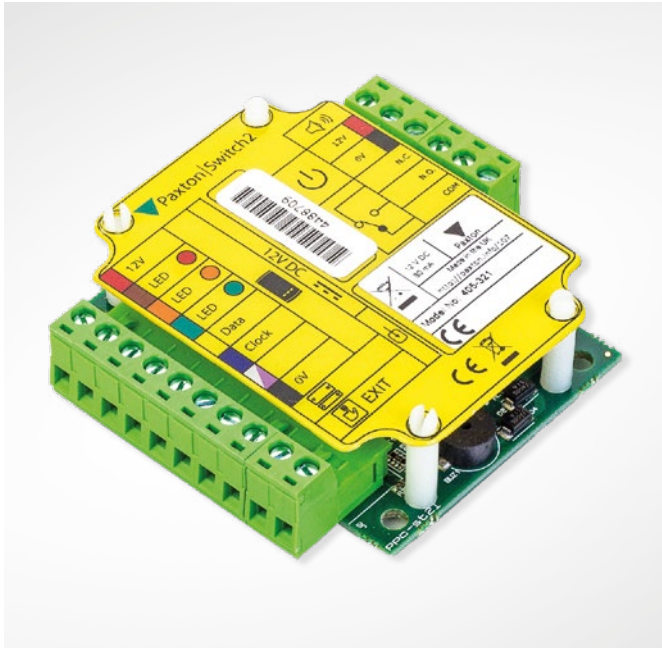

Compact proximity lezer

De Compact Proximity lezer is een toegangsverleningssysteem voor een poort of slagboom. Een kaart of tag wordt gelezen door deze vlakbij de lezer te houden. Zodra een kaart of tag is gelezen, controleert de lezer de autorisatie van de gebruiker waarna er toegang verleend of geweigerd wordt. Door middel van de heldere LED indicatie kunt u eenvoudig zien of u toegang krijgt of de toegang geweigerd is. Er kunnen meerdere Compact producten worden geïnstalleerd op een locatie welke allemaal dezelfde kaarten of tags gebruiken. Het is mogelijk om maximaal 10.000 kaarten of tags te programmeren in één lezer. De lezer wordt geleverd met donkergrijze lezer kapjes. De kapjes zijn vervangbaar zodat uw lezer er altijd als nieuw uitziet.

Switch2

De ideale standalone toegangsverlening oplossing voor toegangen die een hoger niveau van beveiliging vereisen.

Een Switch2 controller wordt gemonteerd aan de binnenzijde van de poort met de lezer gemonteerd aan de buitenzijde. De Switch2 unit slaat alle toegangskarten op de aan de binnenzijde gemonteerde controller. Dit betekent dat in geval van sabotage aan de lezer, de poort of slagboom gesloten blijft.

Een Switch2 controller

De Switch2 is een controller voor één poort of slagboom. Op de Switch2 controller staan de kaarten of tags opgeslagen. Switch2 kan worden gebruikt met Compact Proximity kaartlezers en keypads. De controller kan op meerdere poorten of slagbomen op één locatie worden geïnstalleerd, welke allemaal dezelfde kaarten of tags gebruiken. Er kunnen 2 kaartlezers op één controller aangesloten worden, zodat u zowel de in- als uitgang kunt voorzien van een kaartlezer.