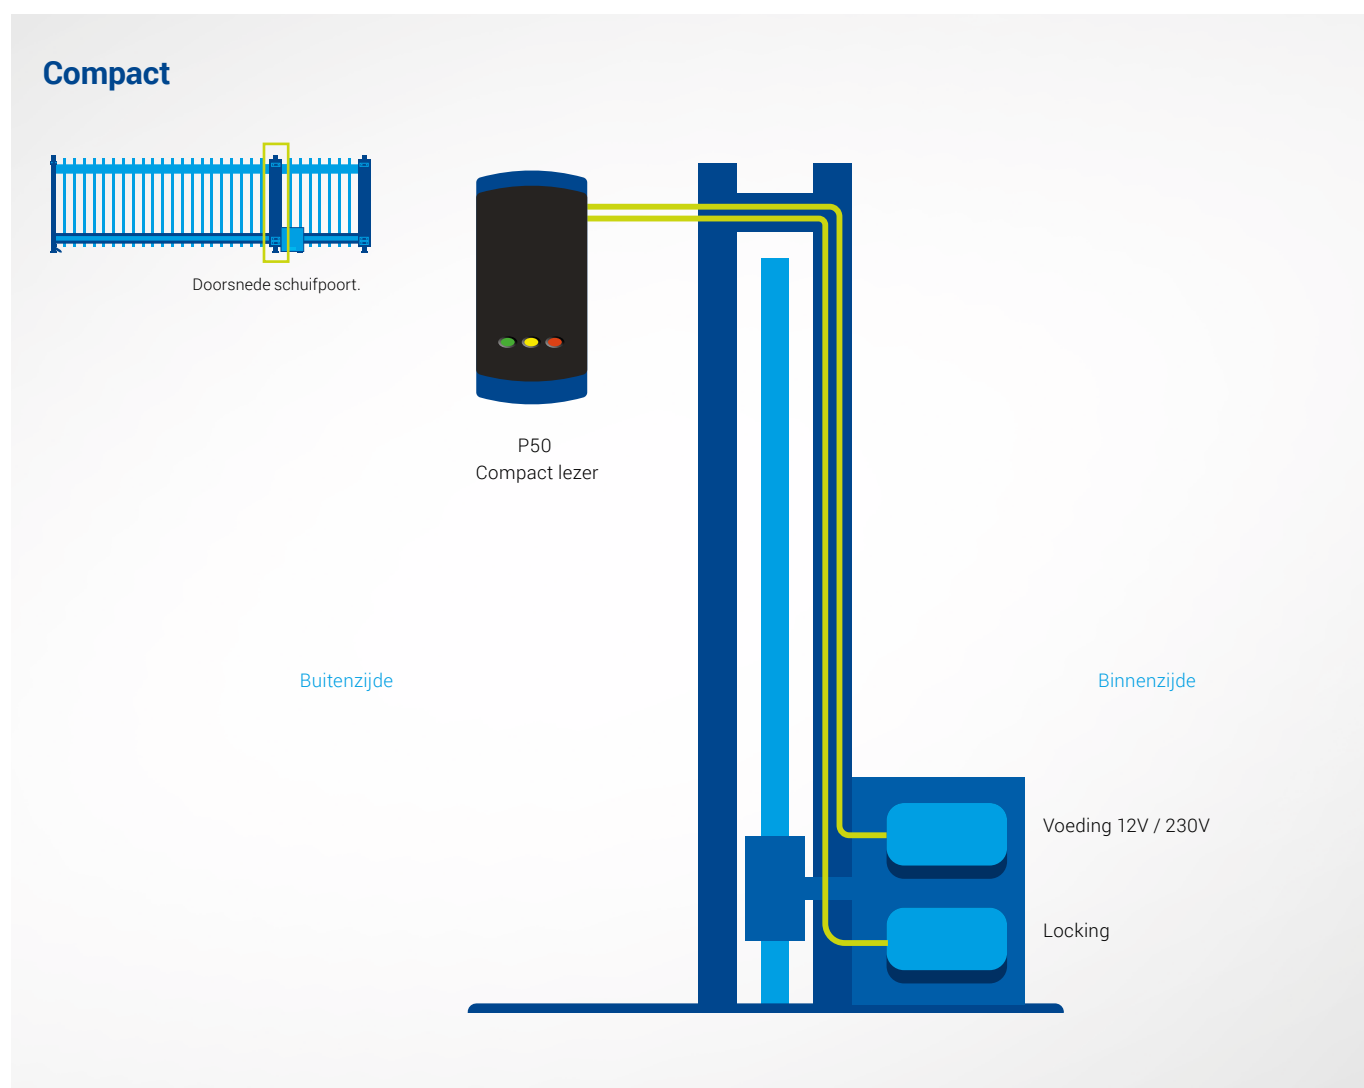

Switch2

Een Switch2 oplossing bestaat uit een lezer of keypad en een aparte motorcontroller. Switch2 is ideaal als er een hoger beveiligingsniveau nodig is. De intelligente Switch2 motorcontroller wordt geplaatst aan de beveiligde kant (binnenkant) van de poort. De Switch2 controller wordt gebruikt samen met een Net2 lezer of keypad. Zie: [pagina 6](#).

Druknop

Met de drukknopschakelaar kan ieder persoon een poort of slagboom eenvoudig openen en sluiten. Deze optie wordt meestal binnen de omheining geplaatst. Op een portaal of in een receptie kantoor.

Detectielus

Een detectielus kan in het wegdek aangebracht worden, voor de poort of slagboom. Zodat de poort of slagboom reageert op de aanwezigheid van een voertuig en automatisch open gaat.

Compact

Een Compact toegangsverleningssysteem is een lezer of keypad en een controller in één behuizing. Compact is daardoor perfect toepasbaar voor poorten, slagbomen of deuren met een lager beveiligingsniveau.

Compact proximity lezer

De Compact Proximity lezer is een toegangsverleningssysteem voor een poort of slagboom. Een kaart of tag wordt gelezen door deze vlakbij de lezer te houden. Zodra een kaart of tag is gelezen, controleert de lezer de autorisatie van de gebruiker waarna er toegang verleend of geweigerd wordt. Door middel van de heldere LED indicatie kunt u eenvoudig zien of u toegang krijgt of de toegang geweigerd is. Er kunnen meerdere Compact producten worden geïnstalleerd op een locatie welke allemaal dezelfde kaarten of tags gebruiken. Het is mogelijk om maximaal 10.000 kaarten of tags te programmeren in één lezer. De lezer wordt geleverd met donkergrijze lezer kapjes. De kapjes zijn vervangbaar zodat uw lezer er altijd als nieuw uitziet.