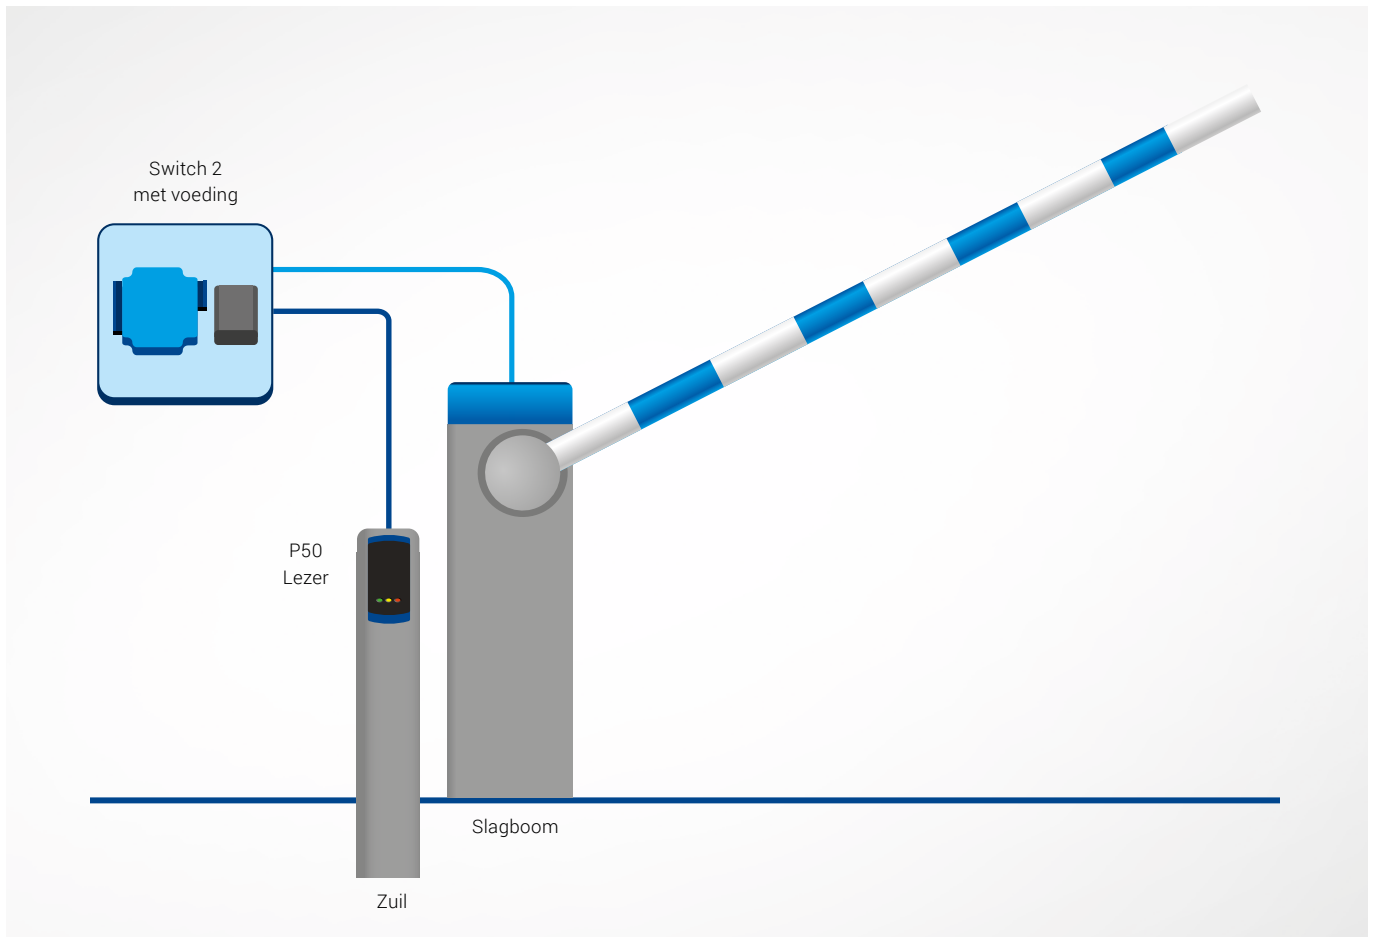

RVS K serie keypads

Het RVS keypad in de K productreeks is voorzien van een frame dat gemaakt is van metaal met een satijn chrome afwerking, het keypad zelf is afgewerkt met RVS voor een hoogwaardig uiterlijk.

Door de metalen afwerking past het keypad perfect bij uw metalen poort of hekwerk. Het keypad is geschikt voor buiten gebruik.

Een slagboom openen met Switch2

De Switch2 controller is uitermate geschikt voor slagbomen. Doordat de Switch2 controller een klein formaat heeft is deze gemakkelijk in de behuizing van de slagboom te monteren. Door middel van het aanbieden van een geldige kaart, tag of pincode bij een lezer of keypad krijgt u toegang tot het terrein en zal de slagboom openen.