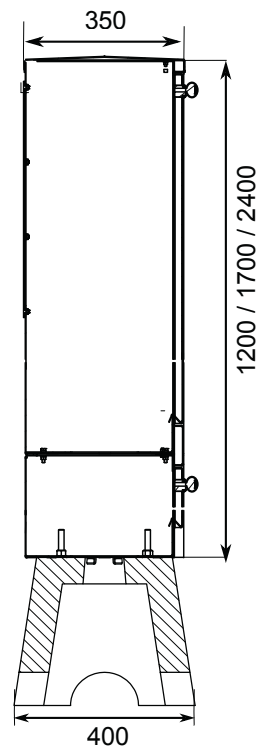

- **Strak design**
- **Robuust**
- **Geïntegreerde toegangscontrole oplossing**
- **Verschillende hoogtes voor voetganger, auto of vrachtwagen**

Tekeningen (afmetingen in mm)

Pilaar (met bodemplaat)

Zuil (met fundering)

Technische specificaties

	Pilaar	Zuil
Afmetingen (LxWxH)	Auto model: 140 x 140 x 1200 Voetganger model: 140 x 140 x 1700 Vrachtwagen model: 140 x 140 x 2400	Auto model: 350 x 350 x 1200 voetganger model: 350 x 350 x 1700 Vrachtwagen model: 350 x 350 x 2400
Afmetingen frontplaat (WxH)	109 x 229	330 x 400
Afmetingen fundatie (LxWxH)	350 x 350 x 1055	400 x 400 x 345