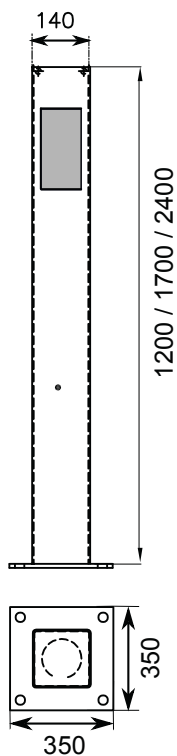

Communicatie pilaar/zuil

Toegangscontrole / Communicatie

Heras levert een breed scala aan toegangscontrole interfaces om te voldoen aan de vereisten voor toegang via een poort, slagboom of tourniquet.

Deze interfaces (bv intercom, kaartlezer, camera, telefoon) bevinden zich normaal gesproken in een holle pilaar of zuil die naast de ingang van het terrein wordt geplaatst.

De pilaar / zuil is gemonteerd op een solide betonnen fundering of basisplaat en is ontworpen om intensief gebruik en poging tot vandalisme te weerstaan. Kies uit een selectie van kleuren en afwerkingen die het beste passen bij uw entree en bedrijfsimago. De pilaar / zuil is in 3 verschillende hoogtes verkrijgbaar om bezoekers op ooghoogte te ontvangen (voetgangers, automobilisten of vrachtwagenchauffeurs).

- **Strak design**
- **Robuust**
- **Geïntegreerde toegangscontrole oplossing**
- **Verschillende hoogtes voor voetganger, auto of vrachtwagen**

Tekeningen (afmetingen in mm)

Pilaar (met bodemplaat)

Zuil (met fundering)

Technische specificaties

	Pilaar	Zuil
Afmetingen (LxWxH)	Auto model: 140 x 140 x 1200 Voetganger model: 140 x 140 x 1700 Vrachtwagen model: 140 x 140 x 2400	Auto model: 350 x 350 x 1200 voetganger model: 350 x 350 x 1700 Vrachtwagen model: 350 x 350 x 2400
Afmetingen frontplaat (WxH)	109 x 229	330 x 400
Afmetingen fundatie (LxWxH)	350 x 350 x 1055	400 x 400 x 345