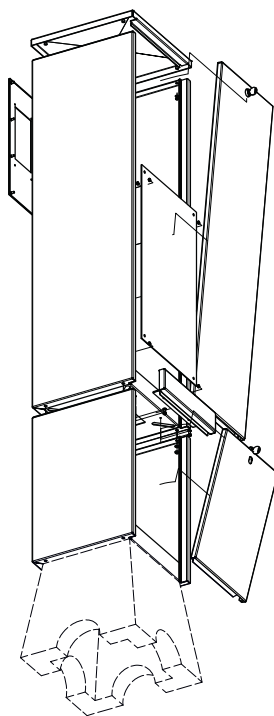

Communicatie pilaar/zuil

Toegangscontrole / Communicatie

Heras levert een breed scala aan toegangscontrole interfaces om te voldoen aan de vereisten voor toegang via een poort, slagboom of tourniquet.

Deze interfaces (bv intercom, kaartlezer, camera, telefoon) bevinden zich normaal gesproken in een holle pilaar of zuil die naast de ingang van het terrein wordt geplaatst.

De pilaar / zuil is gemonteerd op een solide betonnen fundering of basisplaat en is ontworpen om intensief gebruik en poging tot vandalisme te weerstaan. Kies uit een selectie van kleuren en afwerkingen die het beste passen bij uw entree en bedrijfsimago. De pilaar / zuil is in 3 verschillende hoogtes verkrijgbaar om bezoekers op ooghoogte te ontvangen (voetgangers, automobilisten of vrachtwagenchauffeurs).

- **Strak design**
- **Robuust**
- **Geïntegreerde toegangscontrole oplossing**
- **Verschillende hoogtes voor voetganger, auto of vrachtwagen**

Tekeningen (afmetingen in mm)

Pilaar (met bodemplaat)

Zuil (met fundering)

Technische specificaties

	Pilaar	Zuil
Afmetingen (LxWxH)	Auto model: 140 x 140 x 1200 Voetganger model: 140 x 140 x 1700 Vrachtwagen model: 140 x 140 x 2400	Auto model: 350 x 350 x 1200 voetganger model: 350 x 350 x 1700 Vrachtwagen model: 350 x 350 x 2400
Afmetingen frontplaat (WxH)	109 x 229	330 x 400
Afmetingen fundatie (LxWxH)	350 x 350 x 1055	400 x 400 x 345