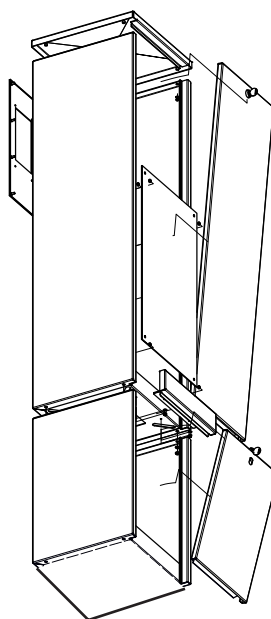

Communicatie pilaar/zuil

Toegangscontrole / Communicatie

Heras levert een breed scala aan toegangscontrole interfaces om te voldoen aan de vereisten voor toegang via een poort, slagboom of tourniquet.

Deze interfaces (bv intercom, kaartlezer, camera, telefoon) bevinden zich normaal gesproken in een holle pilaar of zuil die naast de ingang van het terrein wordt geplaatst.

De pilaar / zuil is gemonteerd op een solide betonnen fundering of basisplaat en is ontworpen om intensief gebruik en poging tot vandalisme te weerstaan. Kies uit een selectie van kleuren en afwerkingen die het beste passen bij uw entree en bedrijfsimago. De pilaar / zuil is in 3 verschillende hoogtes verkrijgbaar om bezoekers op ooghoogte te ontvangen (voetgangers, automobilisten of vrachtwagenchauffeurs).

- **Strak design**
- **Robuust**
- **Geïntegreerde toegangscontrole oplossing**
- **Verschillende hoogtes voor voetganger, auto of vrachtwagen**

Tekeningen (afmetingen in mm)

Pilaar (met bodemplaat)

Zuil (met fundering)

Technische specificaties

	Pilaar	Zuil
Afmetingen (LxWxH)	Auto model: 140 x 140 x 1200 Voetganger model: 140 x 140 x 1700 Vrachtwagen model: 140 x 140 x 2400	Auto model: 350 x 350 x 1200 voetganger model: 350 x 350 x 1700 Vrachtwagen model: 350 x 350 x 2400
Afmetingen frontplaat (WxH)	109 x 229	330 x 400
Afmetingen fundatie (LxWxH)	250 x 250 x 1055	350 x 350 x 1055