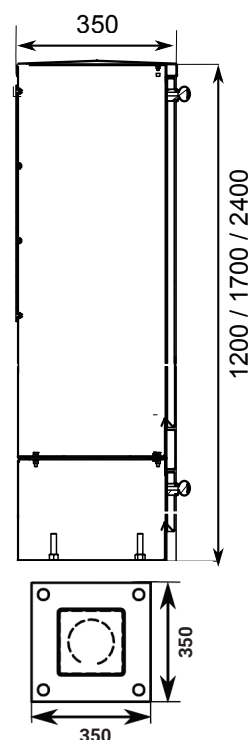

- **Strak design**
- **Robuust**
- **Geïntegreerde toegangscontrole oplossing**
- **Verschillende hoogtes voor voetganger, auto of vrachtwagen**

Tekeningen (afmetingen in mm)

Pilaar (met bodemplaat)

Zuil (met fundering)

Technische specificaties

	Pilaar	Zuil
Afmetingen (LxWxH)	Auto model: 140 x 140 x 1200 Voetganger model: 140 x 140 x 1700 Vrachtwagen model: 140 x 140 x 2400	Auto model: 350 x 350 x 1200 voetganger model: 350 x 350 x 1700 Vrachtwagen model: 350 x 350 x 2400
Afmetingen frontplaat (WxH)	109 x 229	330 x 400
Afmetingen fundatie (LxWxH)	250 x 250 x 1055	350 x 350 x 1055