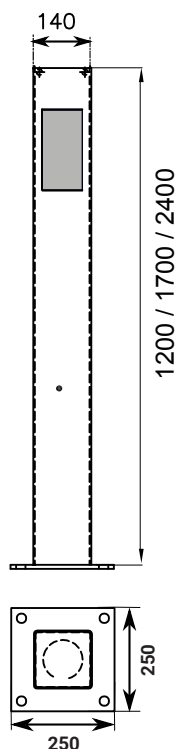

Communicatie pilaar/zuil

Toegangscontrole / Communicatie

Heras levert een breed scala aan toegangscontrole interfaces om te voldoen aan de vereisten voor toegang via een poort, slagboom of tourniquet.

Deze interfaces (bv intercom, kaartlezer, camera, telefoon) bevinden zich normaal gesproken in een holle pilaar of zuil die naast de ingang van het terrein wordt geplaatst.

De pilaar / zuil is gemonteerd op een solide betonnen fundering of basisplaat en is ontworpen om intensief gebruik en poging tot vandalisme te weerstaan. Kies uit een selectie van kleuren en afwerkingen die het beste passen bij uw entree en bedrijfsimago. De pilaar / zuil is in 3 verschillende hoogtes verkrijgbaar om bezoekers op ooghoogte te ontvangen (voetgangers, automobilisten of vrachtwagenchauffeurs).

- **Strak design**
- **Robuust**
- **Geïntegreerde toegangscontrole oplossing**
- **Verschillende hoogtes voor voetganger, auto of vrachtwagen**

Tekeningen (afmetingen in mm)

Pilaar (met bodemplaat)

Zuil (met fundering)

Technische specificaties

	Pilaar	Zuil
Afmetingen (LxWxH)	Auto model: 140 x 140 x 1200 Voetganger model: 140 x 140 x 1700 Vrachtwagen model: 140 x 140 x 2400	Auto model: 350 x 350 x 1200 voetganger model: 350 x 350 x 1700 Vrachtwagen model: 350 x 350 x 2400
Afmetingen frontplaat (WxH)	109 x 229	330 x 400
Afmetingen fundatie (LxWxH)	250 x 250 x 1055	350 x 350 x 1055