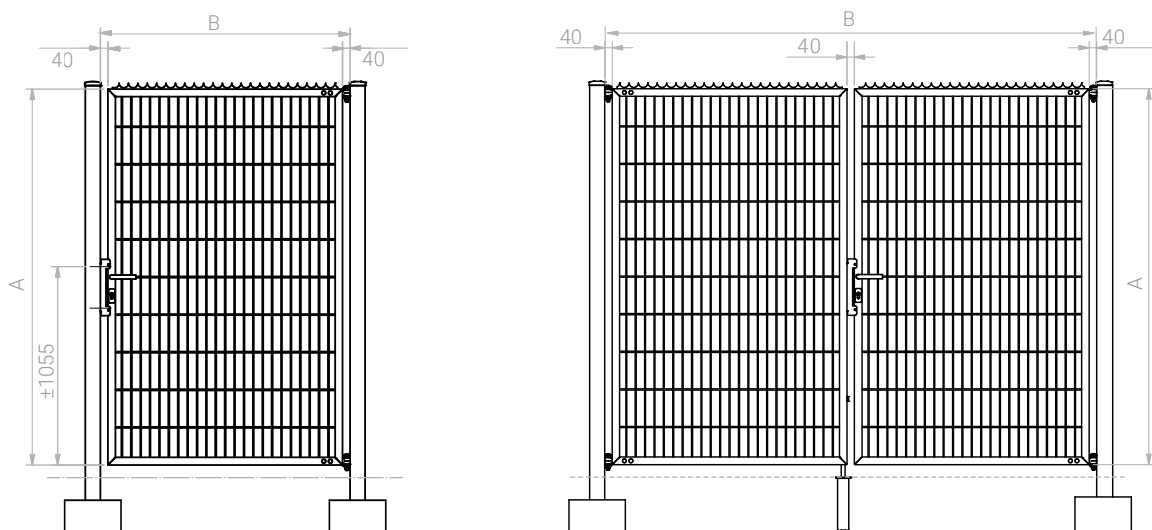

Proteus 2

Toegang & controle / Draaiport

Deze draaiport in enkele of dubbele uitvoering is de ideale oplossing voor toegangscontrole met een beperkte beveiliging. Door de solide en slimme ophanging, met verstelbare scharnieren, kunnen de poortvleugels 180 graden worden geopend. Dankzij de modulaire opbouw is de draaiport eenvoudig te configureren voor vrijwel iedere klantwens.

Het poortframe is gemaakt van vierkante staalprofielen met een staalmatvulling of u-profiel. Voor maximale ondersteuning en stabiliteit worden de poortvleugels scharnierbaar opgehangen aan vierkante pilasters. Deze kunnen worden verankerd op een betonnen fundering of door middel van verlengde, aangestorte staanders in de grond. De poort is te

Tekeningen (afmetingen in mm)

Technische specificaties

Type (enkele poortvleugel)	Profiel pilaster	Hoogte poort (A)							Vrije doorgang (B)
		800	1000	1200	1400	1600	1800	2000	
10	80 x 80	✓	✓	✓	✓	✓	✓	✓	1080
12	80 x 80	✓	✓	✓	✓	✓	✓	✓	1330
15	80 x 80	✓	✓	✓	✓	✓	✓	✓	1580
20	100 x 100	✓	✓	✓	✓	✓	✓	✓	2080

Type (dubbele poortvleugel)	Profiel pilaster	Hoogte poort (A)							Vrije doorgang (B)
		800	1000	1200	1400	1600	1800	2000	
1010	80 x 80	✓	✓	✓	✓	✓	✓	✓	2120
1212	80 x 80	✓	✓	✓	✓	✓	✓	✓	2620
1515	80 x 80	✓	✓	✓	✓	✓	✓	✓	3120
2020	100 x 100	✓	✓	✓	✓	✓	✓	✓	4120